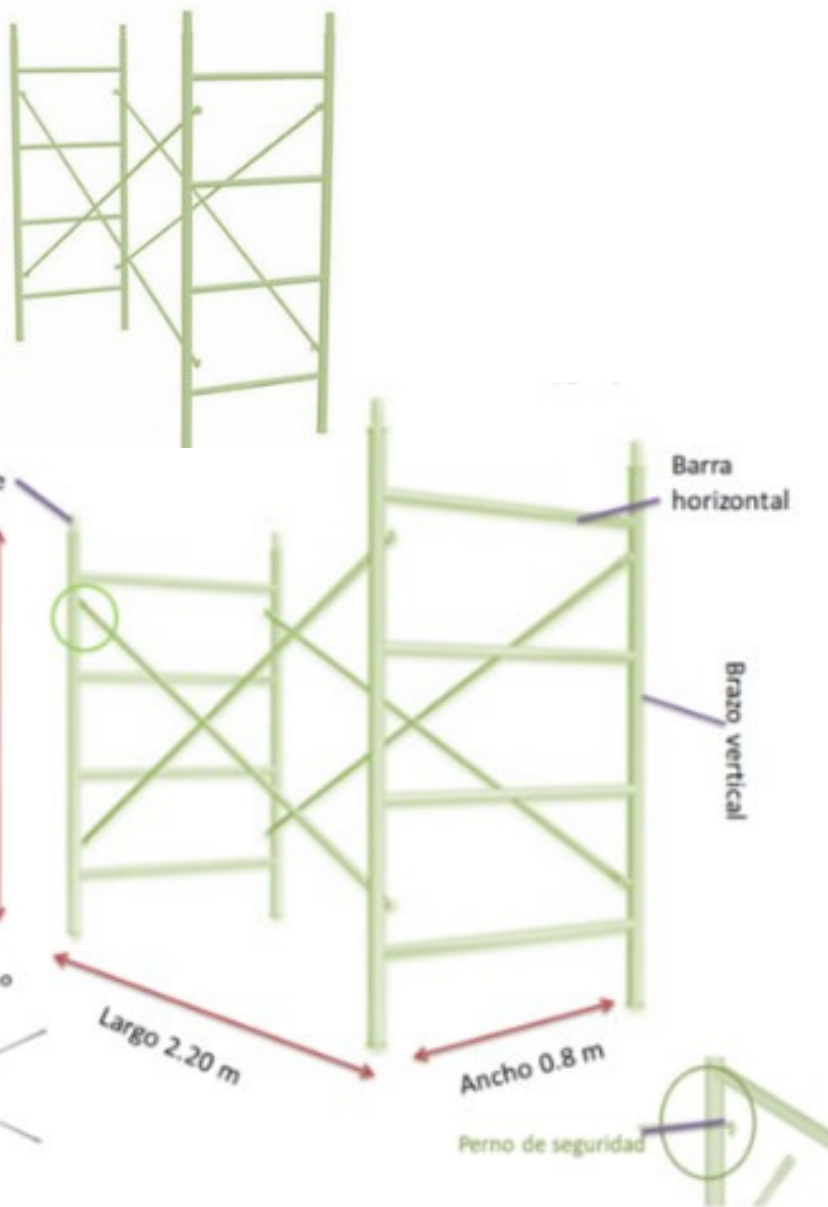

www.amyeco.mx

Sigue nos
Amyeco-Andamios
maquinaria y equipo
para construcción

HYPERMAQ

**"Construyendo Emociones a la
Altura de su Confianza"**

**ANDAMIO BANQUETERO
HYPERMAQ AH-80**

**ANDAMIAJE
HYPERMAQ**

ANDAMIO BANQUETERO

ANDAMIAJE HYPERMAQ

AMYECO

Ficha técnica

Modelo: AH-80

SOLUCIONES-AMYECO EN EQUIPOS DE CONSTRUCCIÓN

ANDAMIO DE 0.80 X 2.00 (BANQUETERO)

SON ESTRUCTURAS DE PRIMERA NECESIDAD EN EL CAMPO DE LA CONSTRUCCIÓN ASÍ COMO PARA ACTIVIDADES DE REMODELACIÓN, PINTURA, REPELLADOS, ETC. NUESTROS ANDAMIOS SON FABRICADOS CON ACERO NEGRO CÉDULA 30, TUBOS DE 1 1/4", 3/4" Y COPLES DE 1".

CARACTERÍSTICAS DE PRODUCTO:

MEDIDA 0.8 m (ANCHO) X 2.00 m (ALTO)
INCLUYE 2 MARCOS, 2 CRUCETAS, 4 COPLES Y PERNOS DE SEGURIDAD.

Características

Marca	HYPERMAQ
Capacidad de carga	200 kg
Capacidad máxima en montaje	400 kg.
Anclajes	Cada 4 metros
No son estructurales	
Altura de trabajo	20-30 m
No incluye complementos	