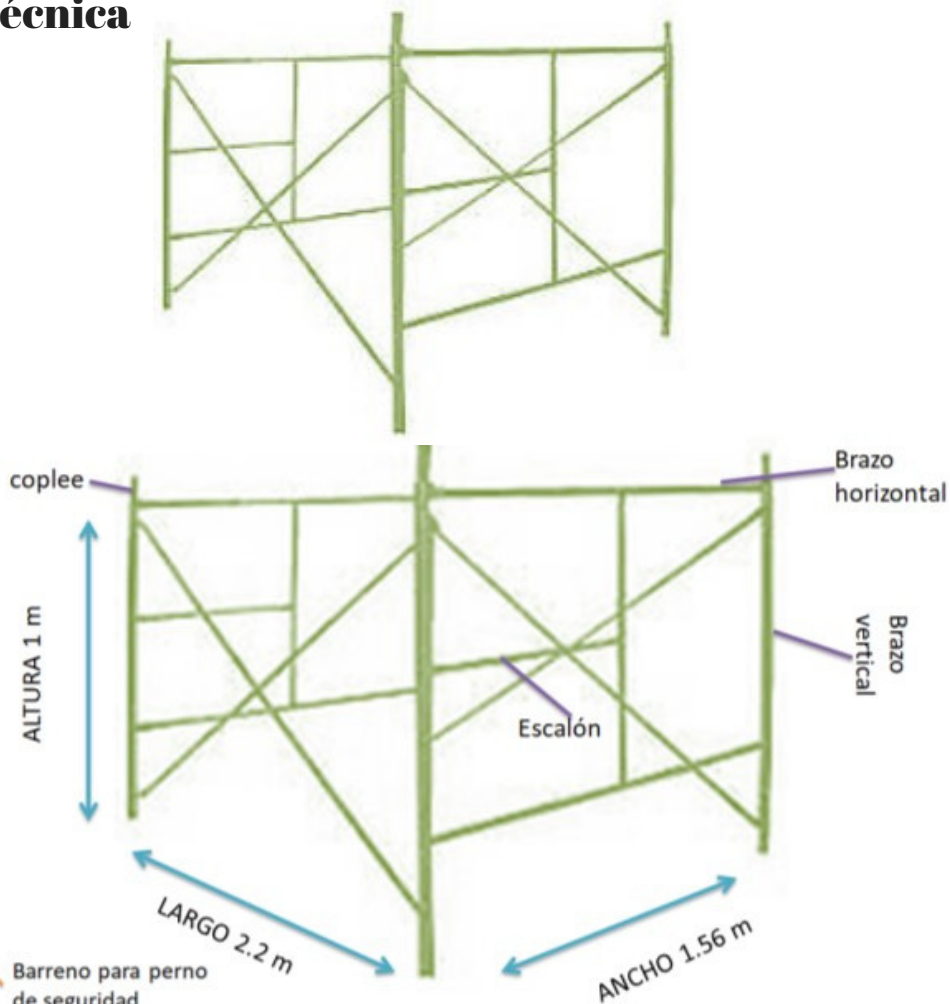

**ANDAMIAJE
HYPERMAQ**

ANDAMIO BARANDAL

ANDAMIAJE HYPERMAQ

AMYECO

Ficha técnica

Modelo: AH-100

SOLUCIONES-AMYECO EN EQUIPOS DE CONSTRUCCIÓN

ANDAMIO DE 1.56 X 1.00 (BARANDAL)

SON ESTRUCTURAS DE PRIMERA NECESIDAD EN EL CAMPO DE LA CONSTRUCCIÓN ASÍ COMO PARA ACTIVIDADES DE REMODELACIÓN, PINTURA, REPELLADOS, ETC. NUESTROS ANDAMIOS SON FABRICADOS CON ACERO NEGRO CÉDULA 30, TUBOS DE 1 1/4", 3/4" Y COPLES DE 1".

CARACTERÍSTICAS DE PRODUCTO:

MEDIDA 1.56 m (ANCHO) X 1.00 m (ALTO)

INCLUYE 2 MARCOS, 2 CRUCETAS, 4 COPLES Y PERNOS DE SEGURIDAD.

Características

Marca	HYPERMAQ
Capacidad de carga	200 kg
Capacidad máxima en montaje	400 kg.
Anclajes	Cada 4 metros
No son estructurales	
Altura de trabajo	20-30 m
No incluye complementos	